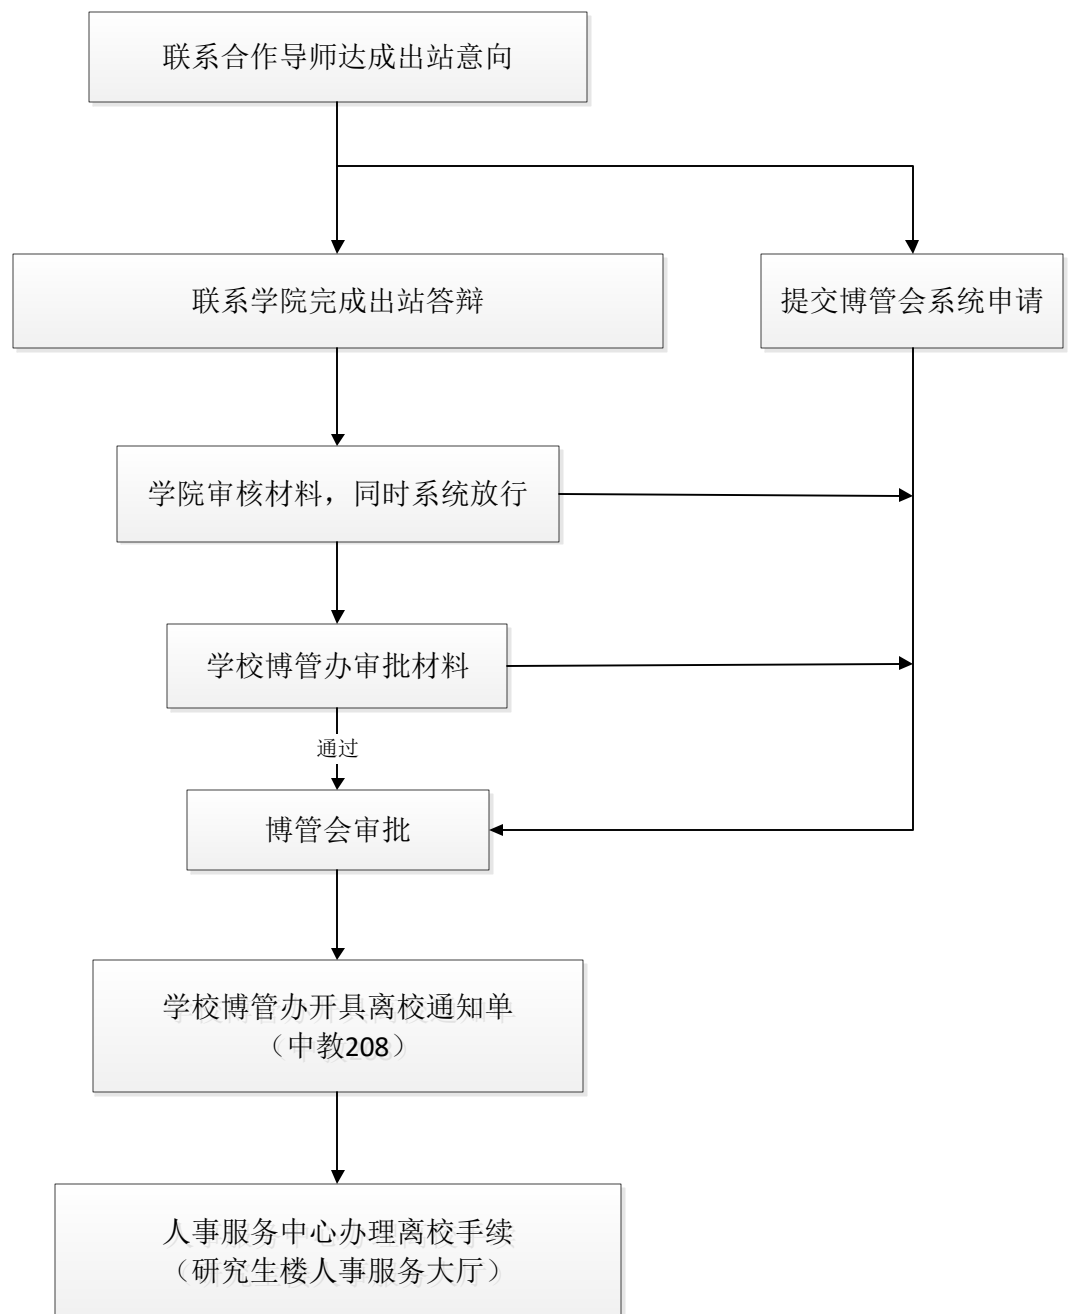

北京理工大学博士后出站流程

联系电话

学校博管办：68914539

博管会：95795001

人事服务中心：68913722